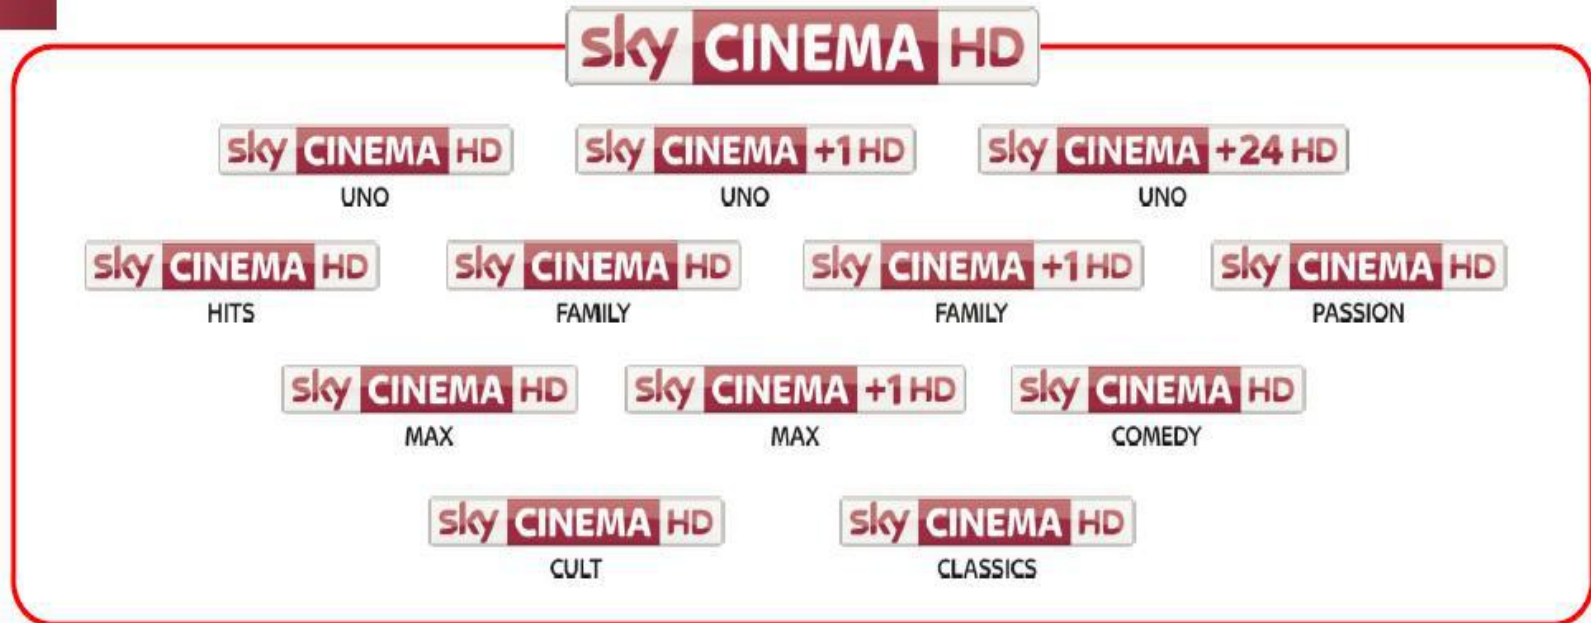

Convenzione Sky – dipendenti INPS fino al 31/03/2018: Gli Appuntamenti su Sky Cinema

sky CINEMA HD

Sky
Cinema

- **12 canali di vero cinema** per tutti i gusti: Comedy, Cult, Classics, Family. **Anche in HD ed in lingua originale**
- Anteprime esclusive che trovi solo su Sky; i più grandi successi a poca distanza dall'uscita nelle sale cinematografiche
- Un'offerta per soddisfare tutte le **passioni**, dal cinema indipendente ai film per tutta la famiglia, ai canali evento per seguire le migliori ed imperdibili saghe
- Il piacere di vedere un film tutto d'un fiato, fino all'ultima riga dei titoli di coda, **senza interruzioni pubblicitarie**